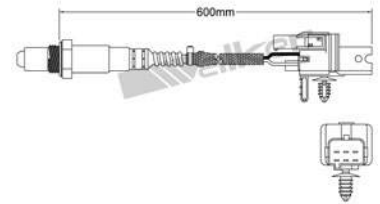

250-24981
OXYGEN SENSOR

MITSUBISHI 2003-UP

250-25008
OXYGEN SENSOR

AUDI (3.2, 4.2) 2004-2009
BENTLEY (6.0) 2003
PORSCHE (4.5) 2003-2006
VOLKSWAGEN (3.2, 4.2) 2004-2009

250-24989
OXYGEN SENSOR

FORD (2.5, 3.0, 3.5, 3.7, 5.0, 5.4, 5.8) 2011-2014
LINCOLN (2.5, 3.7) 2011-2014
MERCURY (2.5, 3.0) 2011