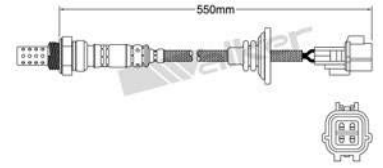

250-24653
OXYGEN SENSOR

MITSUBISHI (2.0, 2.4) 2004-2006