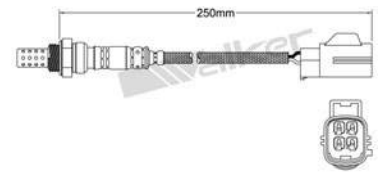

250-24714
OXYGEN SENSOR

LAND ROVER (4.0, 4.2, 4.4) 2005-2009