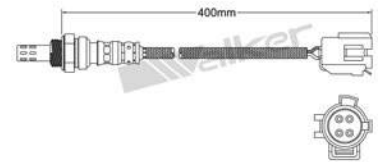

250-24113
OXYGEN SENSOR

CHRYSLER (2.4, 2.7, 3.5) 2001-2004
DODGE (2.7, 3.5) 2002-2004