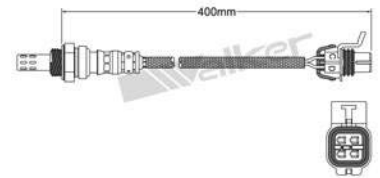

250-24736
OXYGEN SENSOR

CADILLAC (6.0, 6.2) 2008-2013 /
CHEVROLET (3.4, 3.5, 3.6, 3.9, 4.8, 5.3, 6.0, 6.2, 7.0) 2008-2014 / GMC (4.8, 5.3, 6.0, 6.2) 2008-2013 / HUMMER (3.5) 2006 / PONTIAC (3.4, 3.5, 3.6, 3.9) 2008-2010 / SATURN (3.5, 3.6) 2008-2010