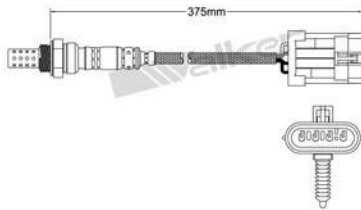

250-24012
OXYGEN SENSOR

ACURA (3.2, 3.5) 1996-1999
BUICK (3.1, 3.8, 4.3, 5.7) 1985-1996
CADILLAC (5.3, 5.7) 1994-2002
CHEVROLET (2.2, 3.1, 3.4, 3.8, 4.3, 4.8, 5.0, 5.3, 5.7) 1993-2003
DAEWOO (1.6, 2.2) 1999-2002
GMC (4.3, 4.8, 5.0, 5.3, 5.7) 1994-2002
HONDA (2.6, 3.2)