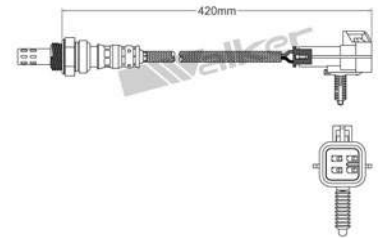

OXYGEN SENSORS cont'd

OXYGEN SENSORS cont'd

250-24676
OXYGEN SENSOR

MAZDA (1.5, 2.0, 2.3) 2004-2014

250-24704
OXYGEN SENSOR

BUICK (4.6, 5.3) 2006-2011
CADILLAC (4.6) 2006-2011
CHEVROLET (2.4, 4.3, 5.3, 6.0) 2006-2014
GMC (2.4, 4.3, 5.3) 2006-2014
HUMMER (6.2) 2008
ISUZU (5.3) 2006
PONTIAC (2.4) 2008-2010
SAAB (5.3, 6.0) 2006-2009
SATURN (2.4) 2007-2010