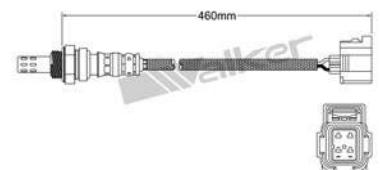

250-24251
OXYGEN SENSOR

CHRYSLER (3.5, 4.7) 2005-2007
DODGE (4.7) 2002-2007
JEEP (4.7) 2005-2007
MITSUBISHI (4.7) 2006-2007