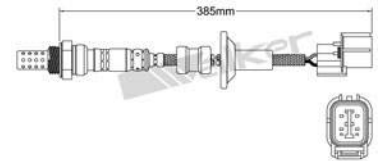

250-24105
OXYGEN SENSOR

ACURA (1.8) 1996-2001
HONDA (1.6, 2.0) 1997-2001