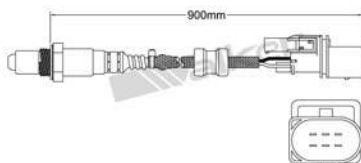

250-25003
OXYGEN SENSOR

AUDI (1.8, 3.0, 4.2) 2001-2009
BENTLEY (6.0) 2003
BMW (4.4, 4.8, 6.0) 2002-2008
MERCEDES-BENZ (1.8) 2003-2005
PORSCHE (3.2, 4.5) 2003-2006
VOLKSWAGEN (1.8, 2.8, 3.2, 4.0, 4.2, 6.0) 1999-2009