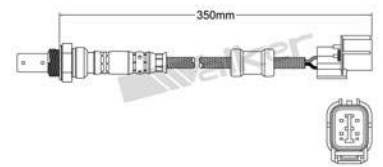

250-54013
OXYGEN SENSOR

ACURA (2.0) 2002-2004
HONDA (1.3, 1.7, 2.4) 2001-2005