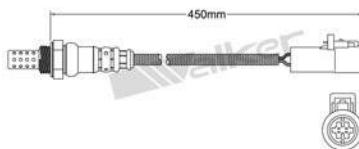

250-24701
OXYGEN SENSOR

FORD (2.3, 3.0, 3.8, 3.9, 4.0, 4.2, 4.6, 5.0, 5.4, 6.8) 1999-2012
LINCOLN (5.4) 2001-2008
MAZDA (2.3, 3.0, 4.0) 1999-2009
MERCURY (4.0, 4.2, 4.6, 5.0) 1999-2010