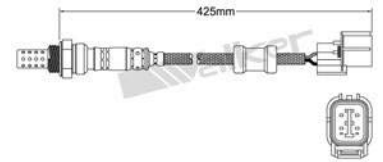

250-24099
OXYGEN SENSOR

ACURA (1.7, 1.8, 3.0, 3.2) 1992-1999
HONDA (1.5, 1.6, 2.7, 3.0, 3.5) 1992-2000