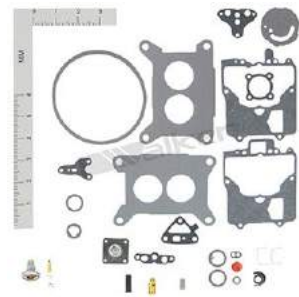

151040A

CARBURETOR KIT

CHECKER (4.1) 1977-1979
CHEVROLET (4.1, 4.8) 1977-1989
GMC (4.1, 4.8) 1977-1989
PONTIAC (4.1) 1977-1979

151029

CARBURETOR KIT

FORD (2.8, 3.8) 1983-1986
MERCURY (3.8) 1983

151058A

CARBURETOR KIT