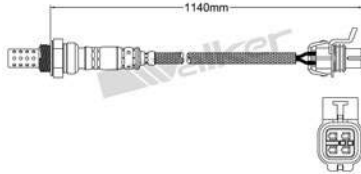

250-24617
OXYGEN SENSOR

CHEVROLET (2.4, 3.1, 5.7) 1997-2003
OLDSMOBILE (2.4, 3.1, 3.4) 1997-2004
PONTIAC (2.4, 3.4) 1999-2004