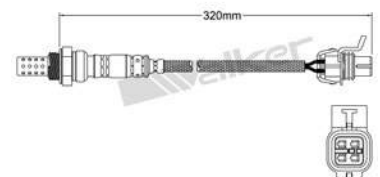

250-24340
OXYGEN SENSOR

BUICK (2.2, 3.1, 3.4, 3.8) 1996-2005
CHEVROLET (2.2, 3.1, 3.4, 3.8, 5.7) 1996-2004
GMC (2.2) 1996-2003
ISUZU (2.2) 1997-2000
OLDSMOBILE (2.2, 3.1, 3.4, 3.5, 3.8, 4.0) 1996-2004
PONTIAC (3.1, 3.4, 3.8, 5.7) 1996-2004