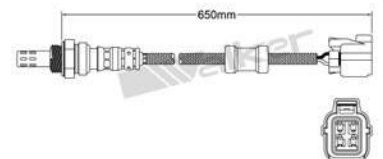

250-24121
OXYGEN SENSOR

ACURA (3.0, 3.2) 1995-1999
HONDA (1.7, 2.0, 2.2, 2.3) 1996-2005
ISUZU (2.2, 2.3) 1996-1999