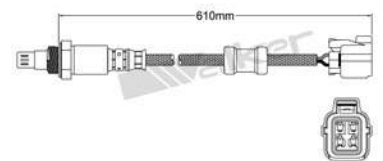

250-54013
OXYGEN SENSOR

ACURA (2.0) 2002-2004
HONDA (1.3, 1.7, 2.4) 2001-2005

250-25062
OXYGEN SENSOR

HYUNDAI (2.0, 2.4) 2010-2014
KIA (2.0, 2.4) 2010-2014

250-54022
OXYGEN SENSOR

ACURA (2.4) 2004-2008

250-25074
OXYGEN SENSOR