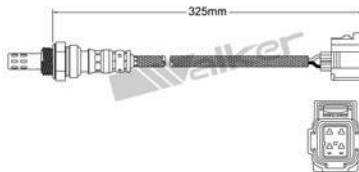

250-24680
OXYGEN SENSOR

CHRYSLER (3.6, 5.7, 6.1, 6.4) 2005-2014
DODGE (2.0, 2.4, 3.6, 3.7, 5.7, 6.1, 6.4) 2005-2011
JEEP (3.2, 3.6, 3.7, 4.0, 5.7, 6.1, 6.4) 2005-2014
MERCEDES-BENZ (4.6, 5.5) 2011-2014
MITSUBISHI (3.7) 2006
RAM (3.6, 5.7) 2012-2014 / SRT (8.4) 2013-2014