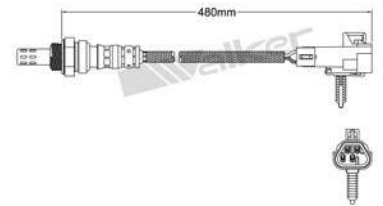

250-24654
OXYGEN SENSOR

BUICK (4.2) 2004-2005
CHEVROLET (2.8, 3.5, 4.2) 2004-2005
GMC (2.8, 3.5, 4.2) 2004-2005
ISUZU (4.2) 2004-2005
OLDSMOBILE (4.2) 2004 / SAAB (4.2) 2005