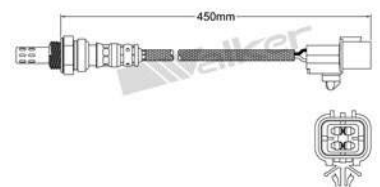

250-24422
OXYGEN SENSOR

HYUNDAI (2.4, 3.0, 3.5) 1999-2005
KIA (2.4, 3.5) 2001-2006