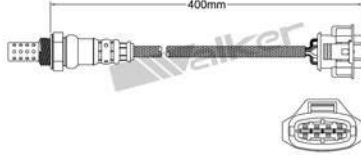

250-24487
OXYGEN SENSOR

SUBARU (2.0, 2.5, 3.0, 3.6) 2005-2014

250-24585
OXYGEN SENSOR

OPEL 2001-UP / RENAULT 1997-UP

OXYGEN SENSORS cont'd

OXYGEN SENSORS cont'd

250-24612
OXYGEN SENSOR

BUICK (1.4, 3.6) 2004-2013
CADILLAC (2.8, 3.2) 2003-2011
CHEVROLET (1.4, 1.8) 2011-2014
PONTIAC (3.6) 2008-2009
SAAB (2.8) 2006-2011
SATURN (3.0) 2002-2003