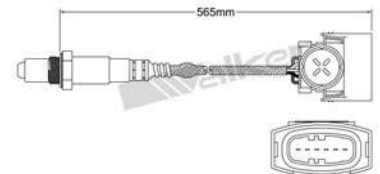

250-25010
OXYGEN SENSOR

CADILLAC (3.0) 1999-2001
SATURN (3.0) 2000-2005