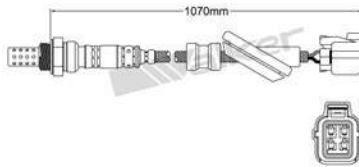

250-24476
OXYGEN SENSOR

ACURA (2.4) 2004-2008
HONDA (2.4) 2003-2007