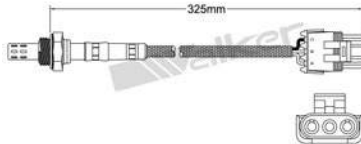

250-23005
OXYGEN SENSOR

BUICK (3.1) 1993
CHEVROLET (3.1, 4.3, 5.0, 5.7) 1990-1995
GMC (4.3, 5.0, 5.7) 1991-1995
OLDSMOBILE (3.1, 4.3) 1992-1994
PONTIAC (3.1) 1993