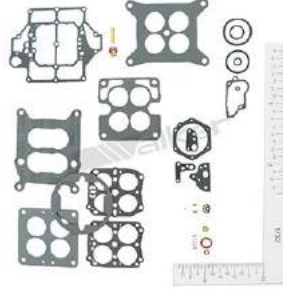

15371C

CARBURETOR KIT

BUICK (4.3, 5.3) 1954-1956
CADILLAC (5.4, 6.0) 1952-1957
CHEVROLET (4.3, 4.6, 5.7, 6.7) 1955-1961
CHRYSLER (4.9, 5.3, 5.4, 5.8, 6.4) 1950-1957
DESOTO (4.5, 4.8, 5.3, 5.4, 5.6) 1952-1957
DODGE (3.9, 4.4, 5.1, 5.3, 5.8) 1953-1959