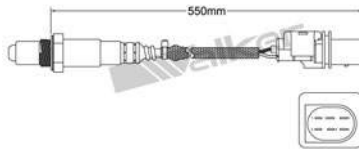

MAZDA (2.0, 2.3) 2006-2013

250-25076
OXYGEN SENSOR

PERFORMANCE

250-25049
OXYGEN SENSOR

AUDI (6.0) 2008-2009 / FORD (1.6, 2.0, 2.5, 3.5, 4.6, 5.0, 5.4, 6.2, 6.8) 2009-2014
HYUNDAI (1.8, 2.0) 2011-2014
JAGUAR (2.0) 2013-2014 / KIA (2.0) 2012-2013
LINCOLN (2.0, 2.5, 3.5, 5.4) 2009-2014
MAZDA (2.5) 2009-2010
MERCURY (2.5) 2009-2011