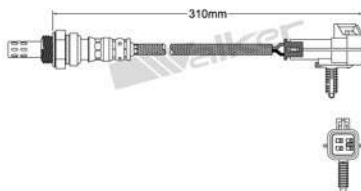

250-24273
OXYGEN SENSOR

BUICK (3.8) 2004-2009
CHEVROLET (2.0, 2.2, 3.8, 4.3) 1998-2007
GMC (4.3) 1998-1999
OLDSMOBILE (2.2) 2002-2004
PONTIAC (2.2, 3.8, 5.3) 2002-2008
SATURN (2.0, 2.2) 2002-2007