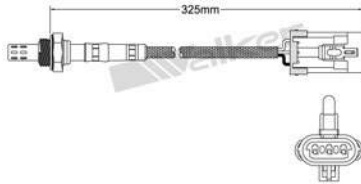

250-23011
OXYGEN SENSOR

BUICK (3.8) 1993
CHEVROLET (3.8, 4.3, 5.0, 5.7) 1993-1996
GMC (4.3, 5.0, 5.7) 1995
OLDSMOBILE (3.8) 1993
PONTIAC (3.8) 1993