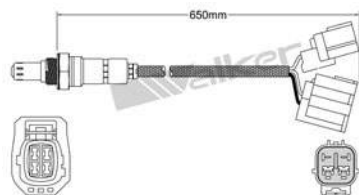

250-25074
OXYGEN SENSOR

MAZDA 2005-UP