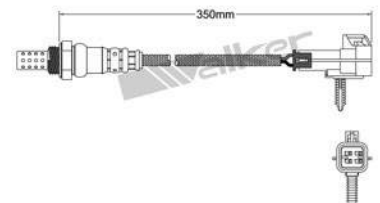

250-24746
OXYGEN SENSOR

CADILLAC (3.0, 3.6) 2008-2014
CHEVROLET (3.6) 2010-2014