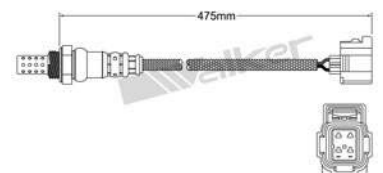

250-24675
OXYGEN SENSOR

CHRYSLER (2.4, 3.3, 3.8) 2005-2010
DODGE (1.8, 2.0, 2.4, 3.3, 3.8) 2005-2010
JEEP (2.0, 2.4, 3.8) 2007-2010
MERCEDES-BENZ (2.5, 3.0, 3.5, 4.6, 5.5, 6.3) 2005-2014
SMART (1.0) 2008-2014
VOLKSWAGEN (3.8) 2009-2010