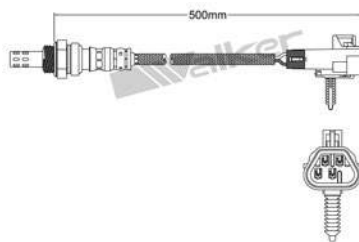

250-24714
OXYGEN SENSOR

LAND ROVER (4.0, 4.2, 4.4) 2005-2009

250-24698
OXYGEN SENSOR

BUICK (2.4, 4.2) 2006-2014
CADILLAC (4.4) 2006-2009
CHEVROLET (2.4, 2.8, 2.9, 3.5, 3.7, 4.2) 2006-2014
GMC (2.8, 2.9, 3.5, 3.7, 4.2) 2006-2012
HUMMER (3.5, 3.7) 2006-2010
ISUZU (2.8, 2.9, 3.5, 3.7, 4.2) 2006-2008
SAAB (2.0, 4.2) 2006-2011