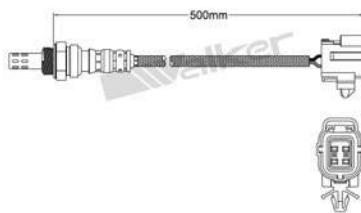

250-24369
OXYGEN SENSOR

MAZDA (2.0, 2.5) 1998-2000