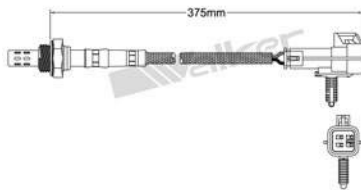

250-24018
OXYGEN SENSOR

BUICK (3.1, 3.8) 1997-2003
CADILLAC (4.6, 5.3, 5.7, 6.0) 1996-2002
CHEVROLET (3.1, 3.4, 3.8, 4.3, 4.8, 5.0, 5.3, 5.7, 6.0, 7.4) 1996-2003
GMC (4.3, 4.8, 5.0, 5.3, 5.7, 6.0, 7.4) 1996-2002
OLDSMOBILE (3.1, 3.4, 3.5, 3.8, 4.0) 1996-2000
PONTIAC (3.1, 3.4, 3.5, 3.8, 4.0) 1996-2000