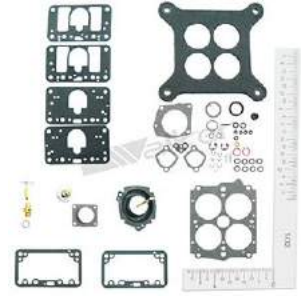

151068

CARBURETOR KIT

CHRYSLER (3.7, 5.2, 5.9) 1974-1984
DODGE (3.7, 5.2, 5.9) 1974-1984
PLYMOUTH (3.7, 5.2, 5.9) 1974-1984

151033B

CARBURETOR KIT

CHECKER (5.7) 1969-1970
CHEVROLET (5.7, 6.5, 6.6, 7.0, 7.4) 1969-1972
GMC (5.7, 6.5, 6.6, 7.4) 1969-1972
PONTIAC (5.7) 1970

151069

CARBURETOR KIT

HOLLEY 4 BBL MODEL 4152EG, CHEV/
GMC TRUCK (8) 1983-1990

151037

CARBURETOR KIT

CHECKER (5.7) 1973-1977
CHEVROLET (5.7, 6.6, 7.4) 1972-1979
GMC (5.7, 6.6, 7.4) 1972-1979

151095

CARBURETOR KIT