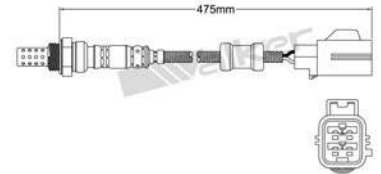

250-24455
OXYGEN SENSOR

LAND ROVER (3.2, 4.0, 4.2, 4.4, 5.0)
2005-2011
VOLVO (2.4, 3.0, 3.2, 4.4) 2004-2014