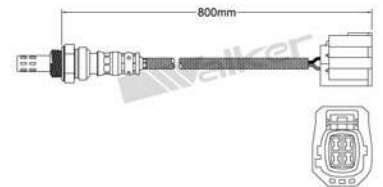

250-24660
OXYGEN SENSOR

MAZDA (2.0, 2.3) 2004-2007

250-24648
OXYGEN SENSOR

CHEVROLET (1.8) 2011-2014
PORSCHE (3.6, 5.7) 2001-2005
SAAB (2.8) 2010-2011

250-24661
OXYGEN SENSOR

MAZDA (2.0, 2.3) 2004-2007

250-24649
OXYGEN SENSOR