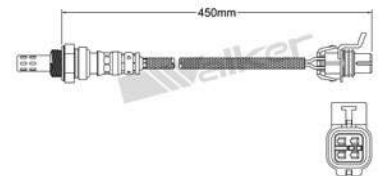

250-24339
OXYGEN SENSOR

BUICK (4.2, 5.3) 2004-2006
CHEVROLET (2.2, 2.8, 3.5, 4.2, 4.3, 4.8, 5.3, 6.0) 2002-2008
GMC (2.8, 3.5, 4.2, 4.3, 4.8, 5.3, 6.0) 2002-2007
ISUZU (4.2, 5.3) 2003-2006
OLDSMOBILE (4.2) 2002-2004
PONTIAC (2.4) 2006-2007
SAAB (4.2, 5.3) 2005-2006