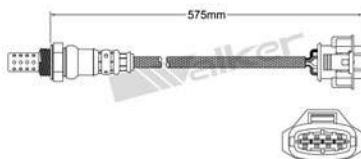

250-24648
OXYGEN SENSOR

CHEVROLET (1.8) 2011-2014
PORSCHE (3.6, 5.7) 2001-2005
SAAB (2.8) 2010-2011