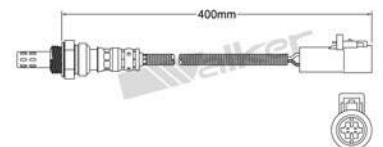

ASTON MARTIN (6.0) 2000-2007
FORD (1.9, 2.0, 2.3, 2.5, 3.0, 3.2, 3.4, 3.5, 3.8, 3.9, 4.0, 4.2, 4.6, 4.9, 5.0, 5.4, 5.8, 6.2, 6.8, 7.5) 1989-2014
JAGUAR (3.0, 4.0) 2000-2002
LINCOLN (3.0, 3.5, 3.7, 3.8, 3.9, 4.6, 5.4) 1991-2014
MAZDA (2.3, 2.5, 3.0)