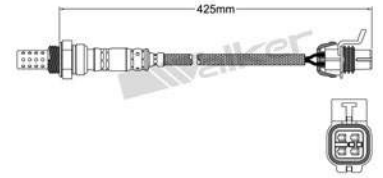

250-24087
OXYGEN SENSOR

CADILLAC (4.6) 1996-1999
CHEVROLET (5.7) 1998-2002
PONTIAC (5.7) 1998-2002