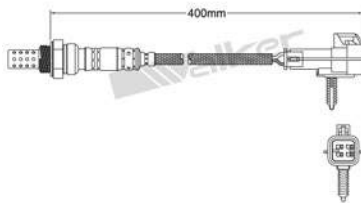

250-24269
OXYGEN SENSOR

BUICK (3.1, 3.4, 5.3) 2001-2005
CADILLAC (4.6) 2000-2004
CHEVROLET (3.1, 3.4, 4.3, 4.8, 5.3) 2000-2005
GMC (4.3, 4.8, 5.3) 2000-2004
HONDA (3.2) 2002
ISUZU (3.2, 3.5, 5.3) 2002-2004
OLDSMOBILE (3.4, 3.5, 4.0) 2000-2004
PONTIAC (3.1, 3.4) 200