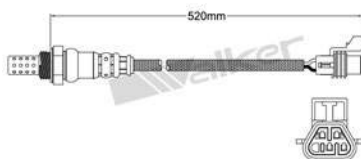

250-24649
OXYGEN SENSOR

BUICK (3.0, 3.6) 2005-2013
CADILLAC (3.0, 3.6, 4.6) 2004-2014
CHEVROLET (1.4, 3.0, 3.6) 2009-2014
GMC (3.0, 3.6) 2009-2014
SATURN (3.6) 2009-2010