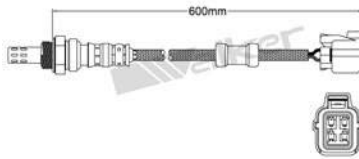

250-24446
OXYGEN SENSOR

ACURA (2.0) 2005-2006
HONDA (1.3, 1.7) 2001-2005