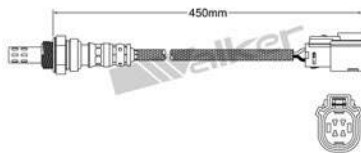

250-24981
OXYGEN SENSOR

MITSUBISHI 2003-UP

250-25008
OXYGEN SENSOR

AUDI (3.2, 4.2) 2004-2009
BENTLEY (6.0) 2003
PORSCHE (4.5) 2003-2006
VOLKSWAGEN (3.2, 4.2) 2004-2009

250-24989
OXYGEN SENSOR

FORD (2.5, 3.0, 3.5, 3.7, 5.0, 5.4, 5.8) 2011-2014
LINCOLN (2.5, 3.7) 2011-2014
MERCURY (2.5, 3.0) 2011