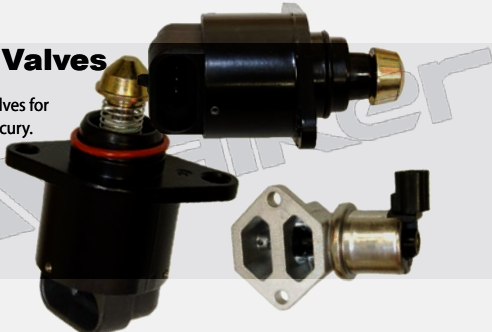

### O2 Sensor Bungs

- |          |          |
|----------|----------|
| 90-164   | 90-187   |
| 90-164SS | 90-187SS |
| 90-184   | 90-189   |
| 90-184SS | 90-190   |
| 90-185   | 90-190SS |
| 90-185SS | 90-195   |
| 90-186   | 90-190SS |
| 90-186SS |          |

### Idle Air Control Valves

Idle Air Control Valves for OMC, Volvo & Mercury.

- |          |
|----------|
| 215-1009 |
| 215-1037 |
| 215-2059 |